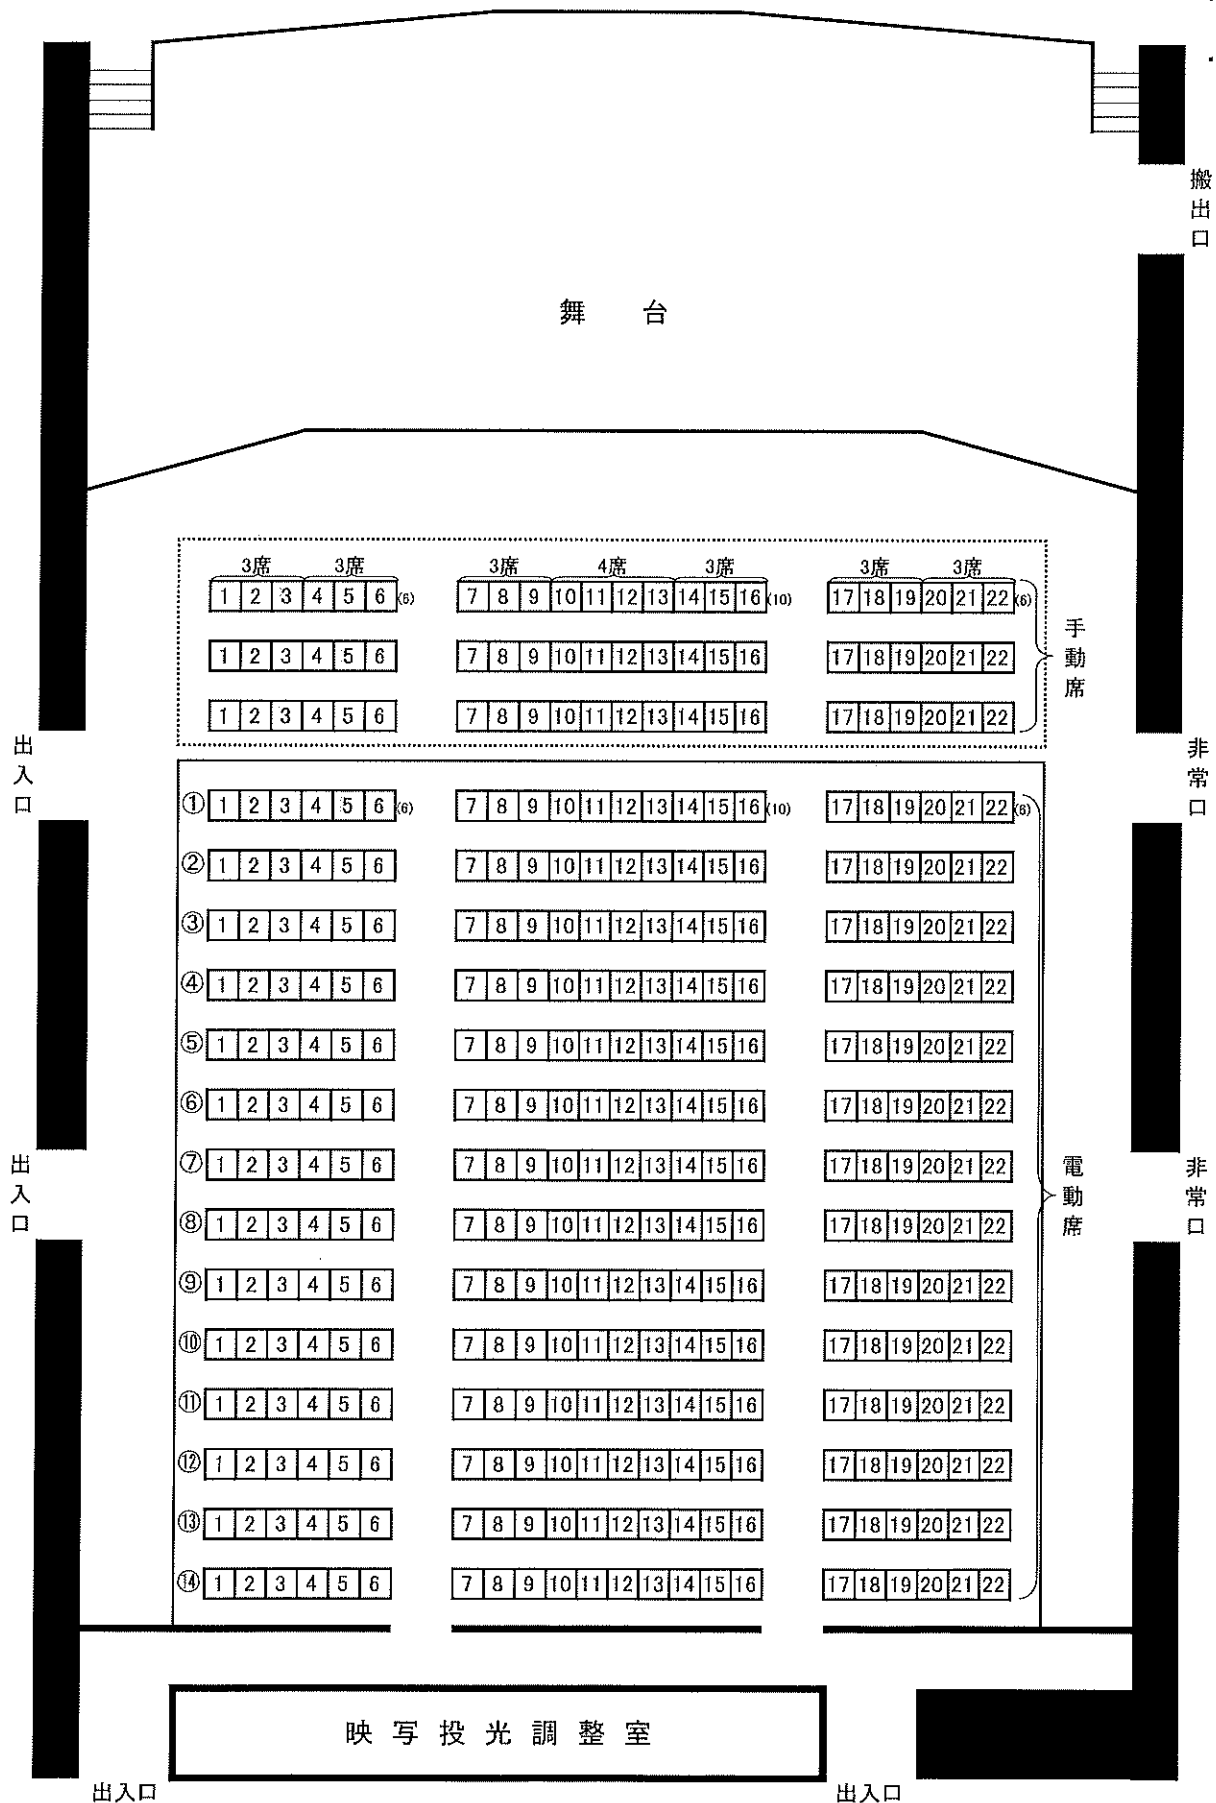

ワークプラザ勝田 多目的ホール座席表

座席数
 合計 374席
 ・電動席 308席
 ・手動席 66席
 3席 18
 4席 3

出入口

出入口

出入口

出入口

搬出口

非常口

非常口